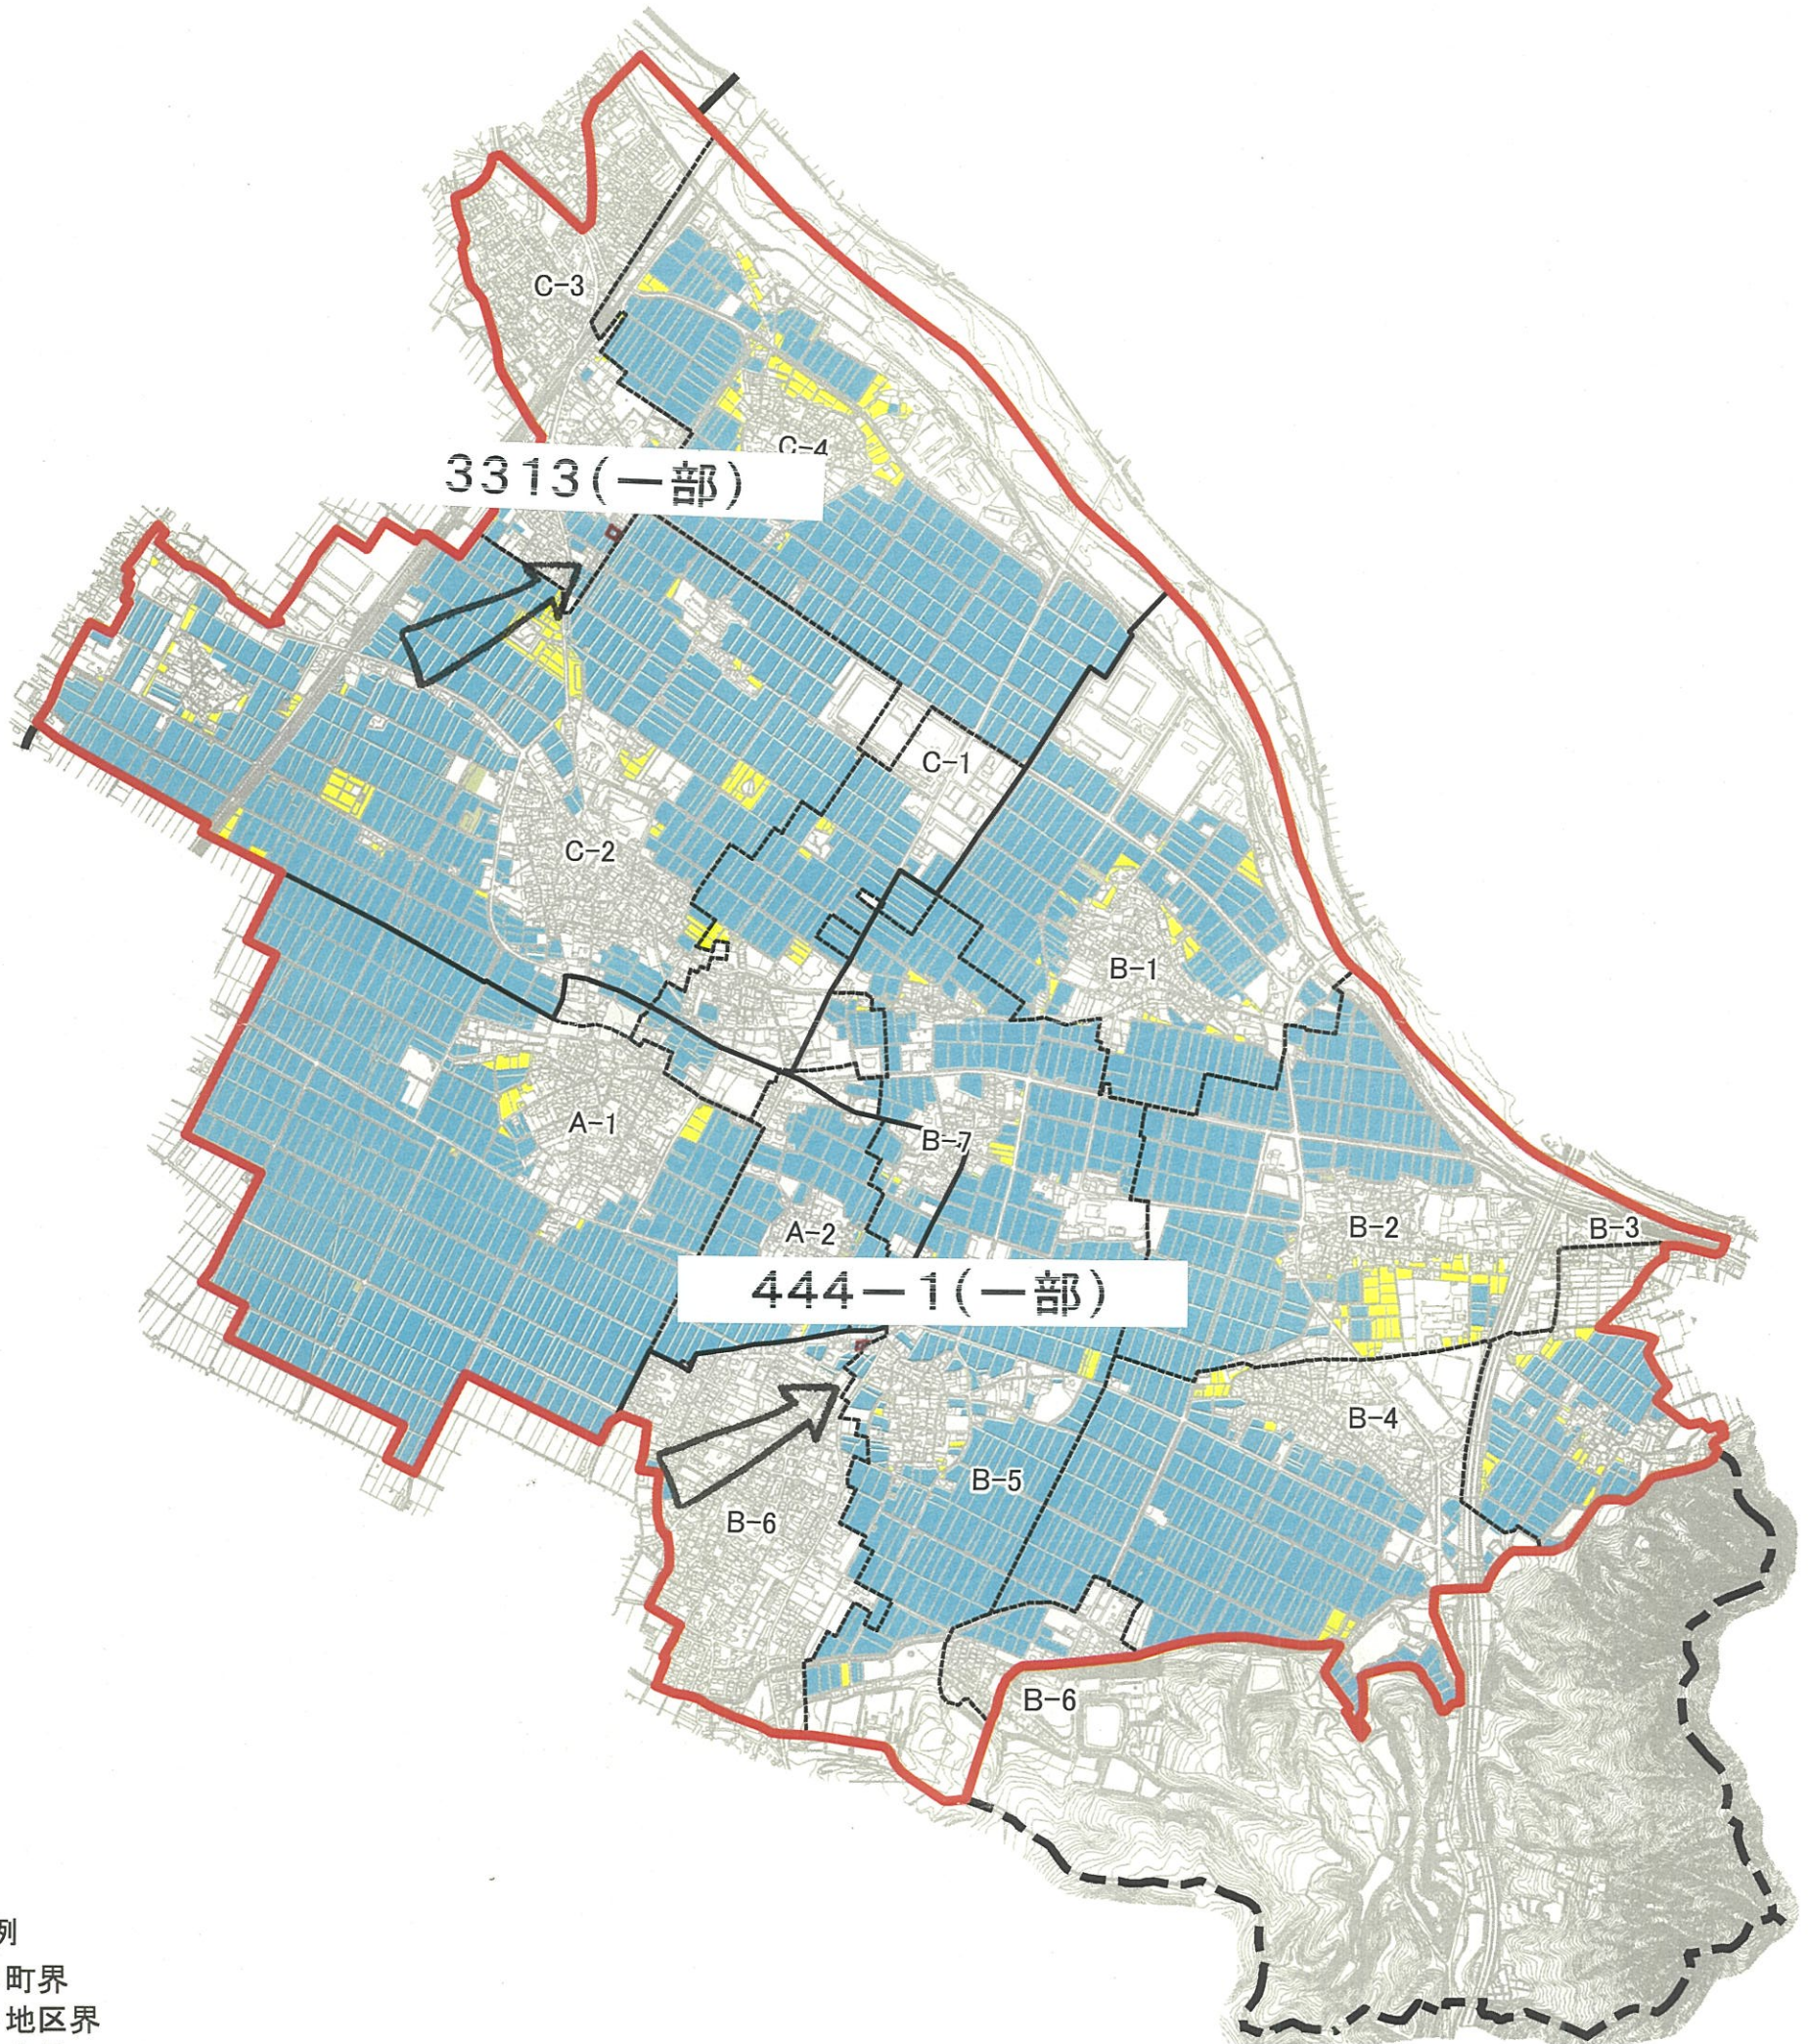

甲良農業振興地域整備計画書

計画書附图1号 土地利用計画図

凡例

- 町界
- 地区界
- 字界
- 農業振興地域界
- 農用地区域
- 農用地区域(田)
- 農用地区域(畑)
- 農用地区域(農業用施設用地)