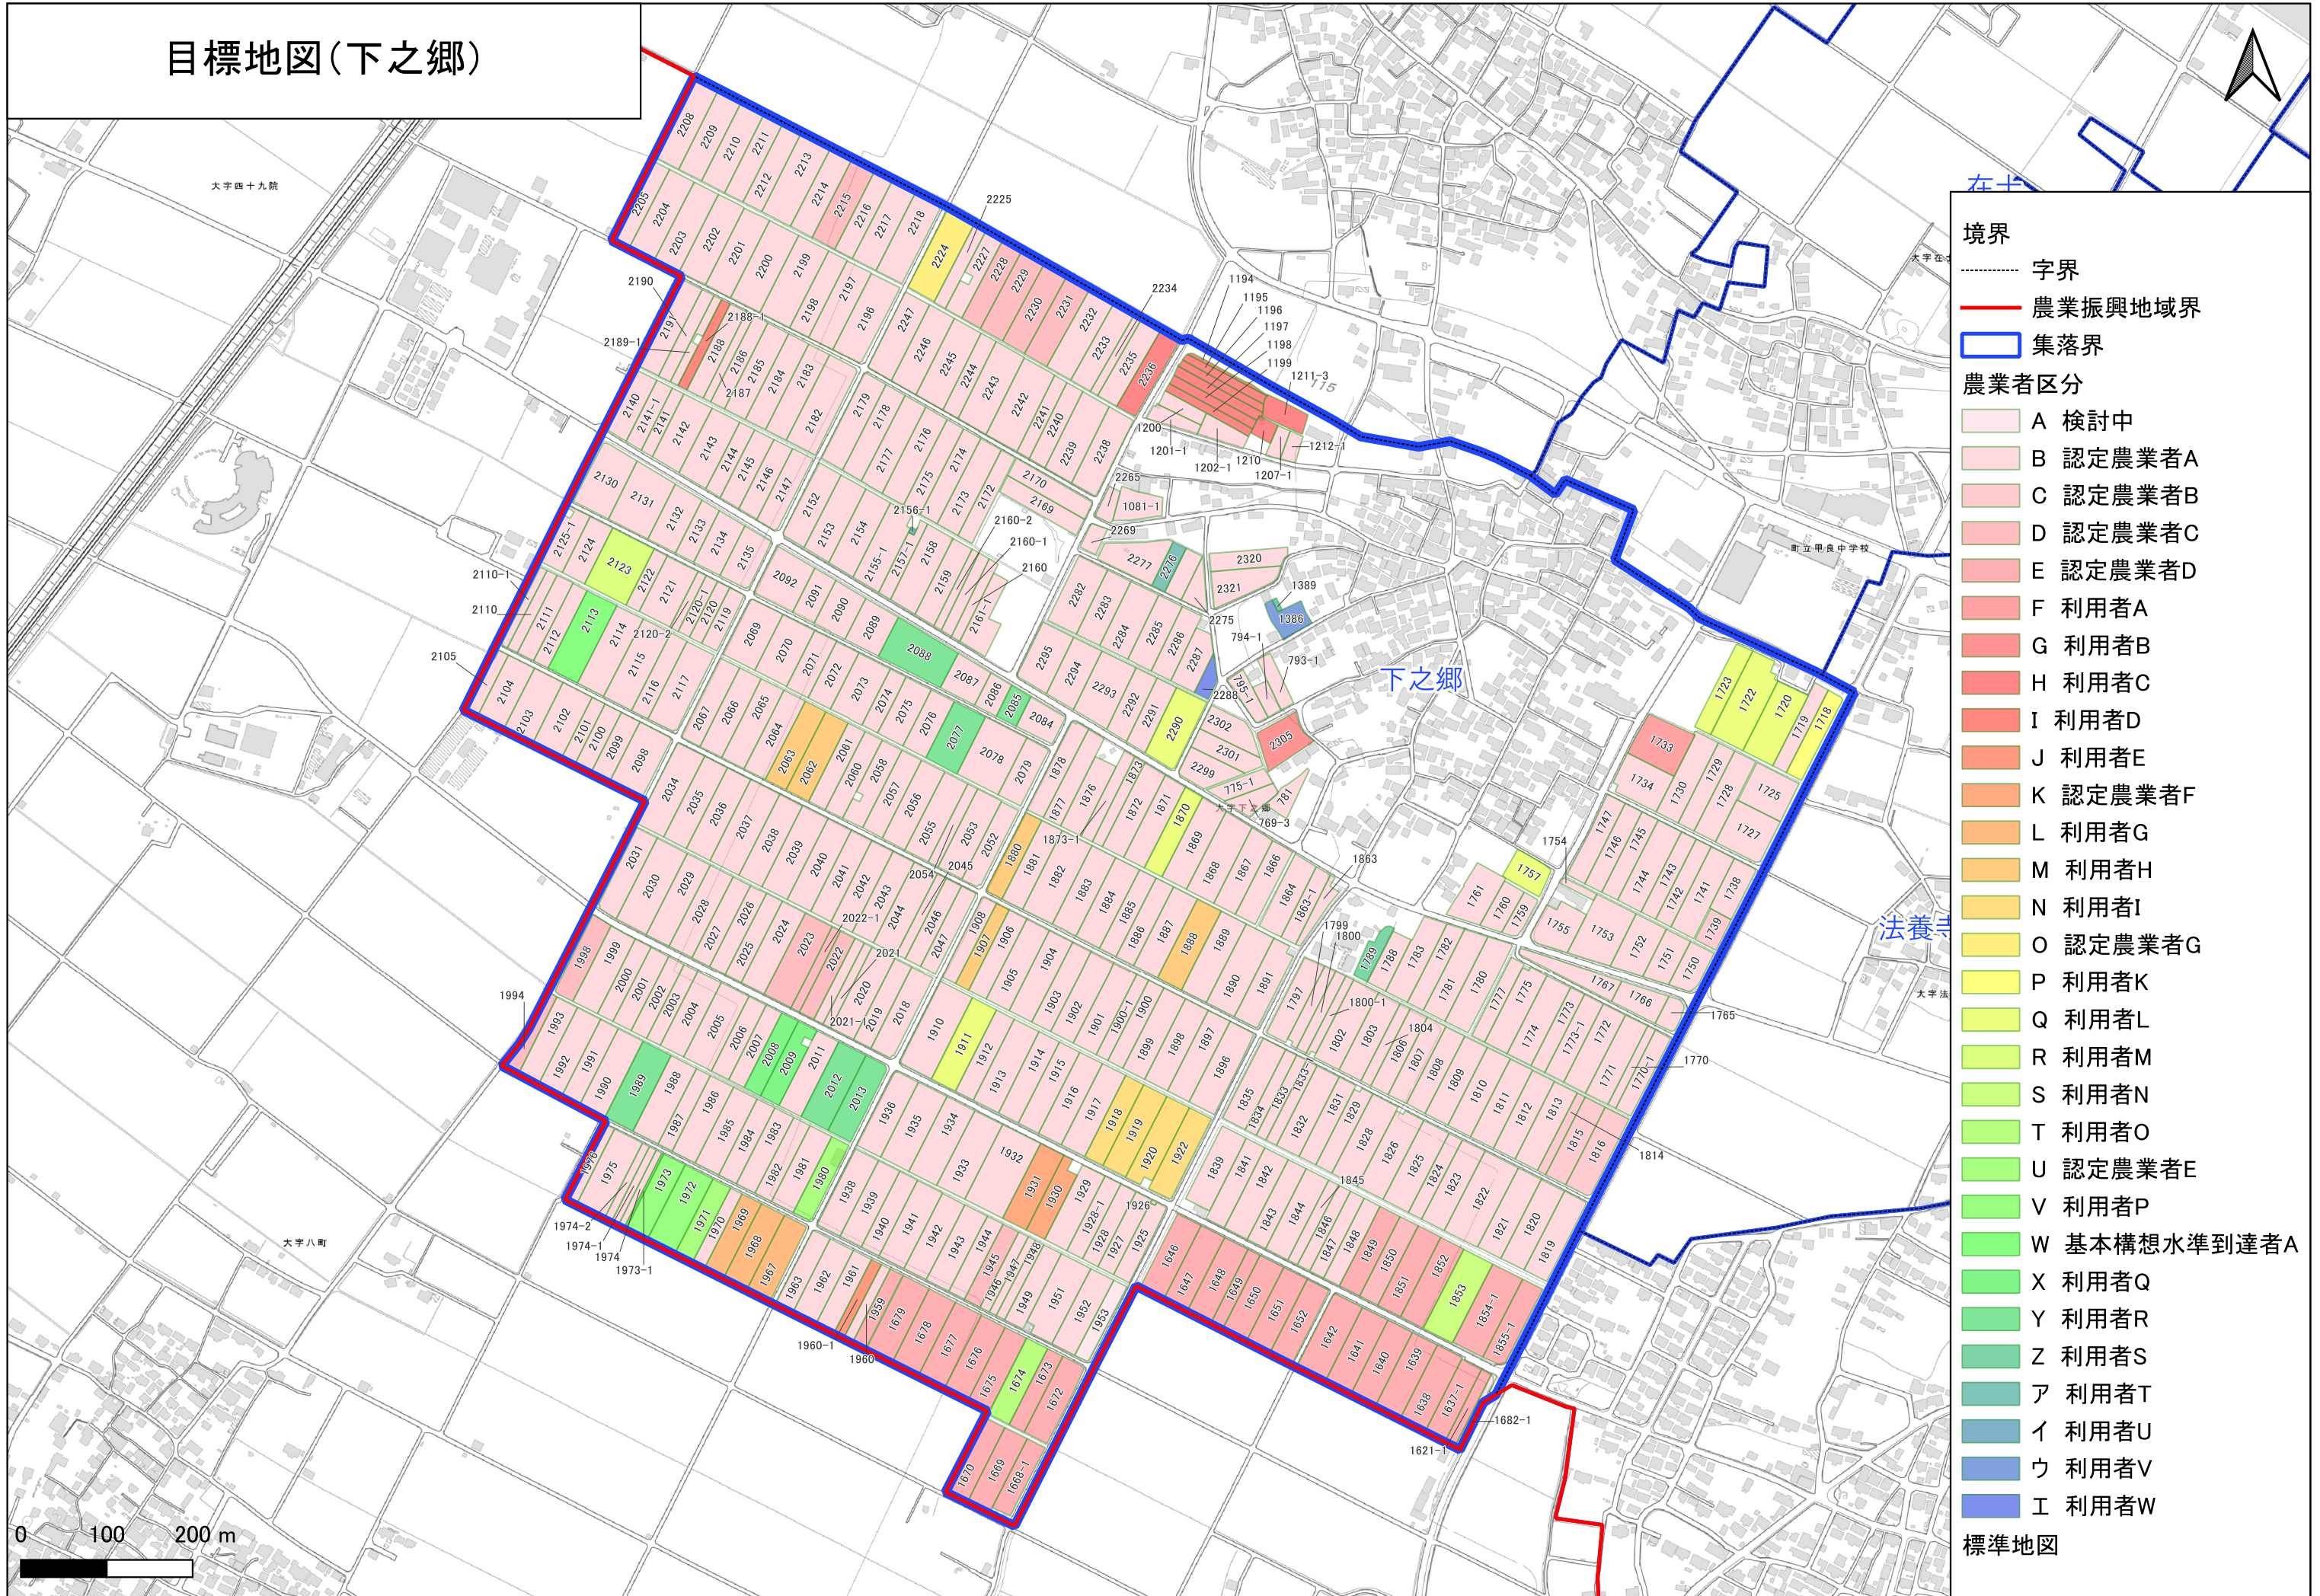

目標地図(下之郷)

- 境界**
- 字界
 - 農業振興地域界
 - 集落界
- 農業者区分**
- A 検討中
 - B 認定農業者A
 - C 認定農業者B
 - D 認定農業者C
 - E 認定農業者D
 - F 利用者A
 - G 利用者B
 - H 利用者C
 - I 利用者D
 - J 利用者E
 - K 認定農業者F
 - L 利用者G
 - M 利用者H
 - N 利用者I
 - O 認定農業者G
 - P 利用者K
 - Q 利用者L
 - R 利用者M
 - S 利用者N
 - T 利用者O
 - U 認定農業者E
 - V 利用者P
 - W 基本構想水準到達者A
 - X 利用者Q
 - Y 利用者R
 - Z 利用者S
 - ア 利用者T
 - イ 利用者U
 - ウ 利用者V
 - エ 利用者W
- 標準地図