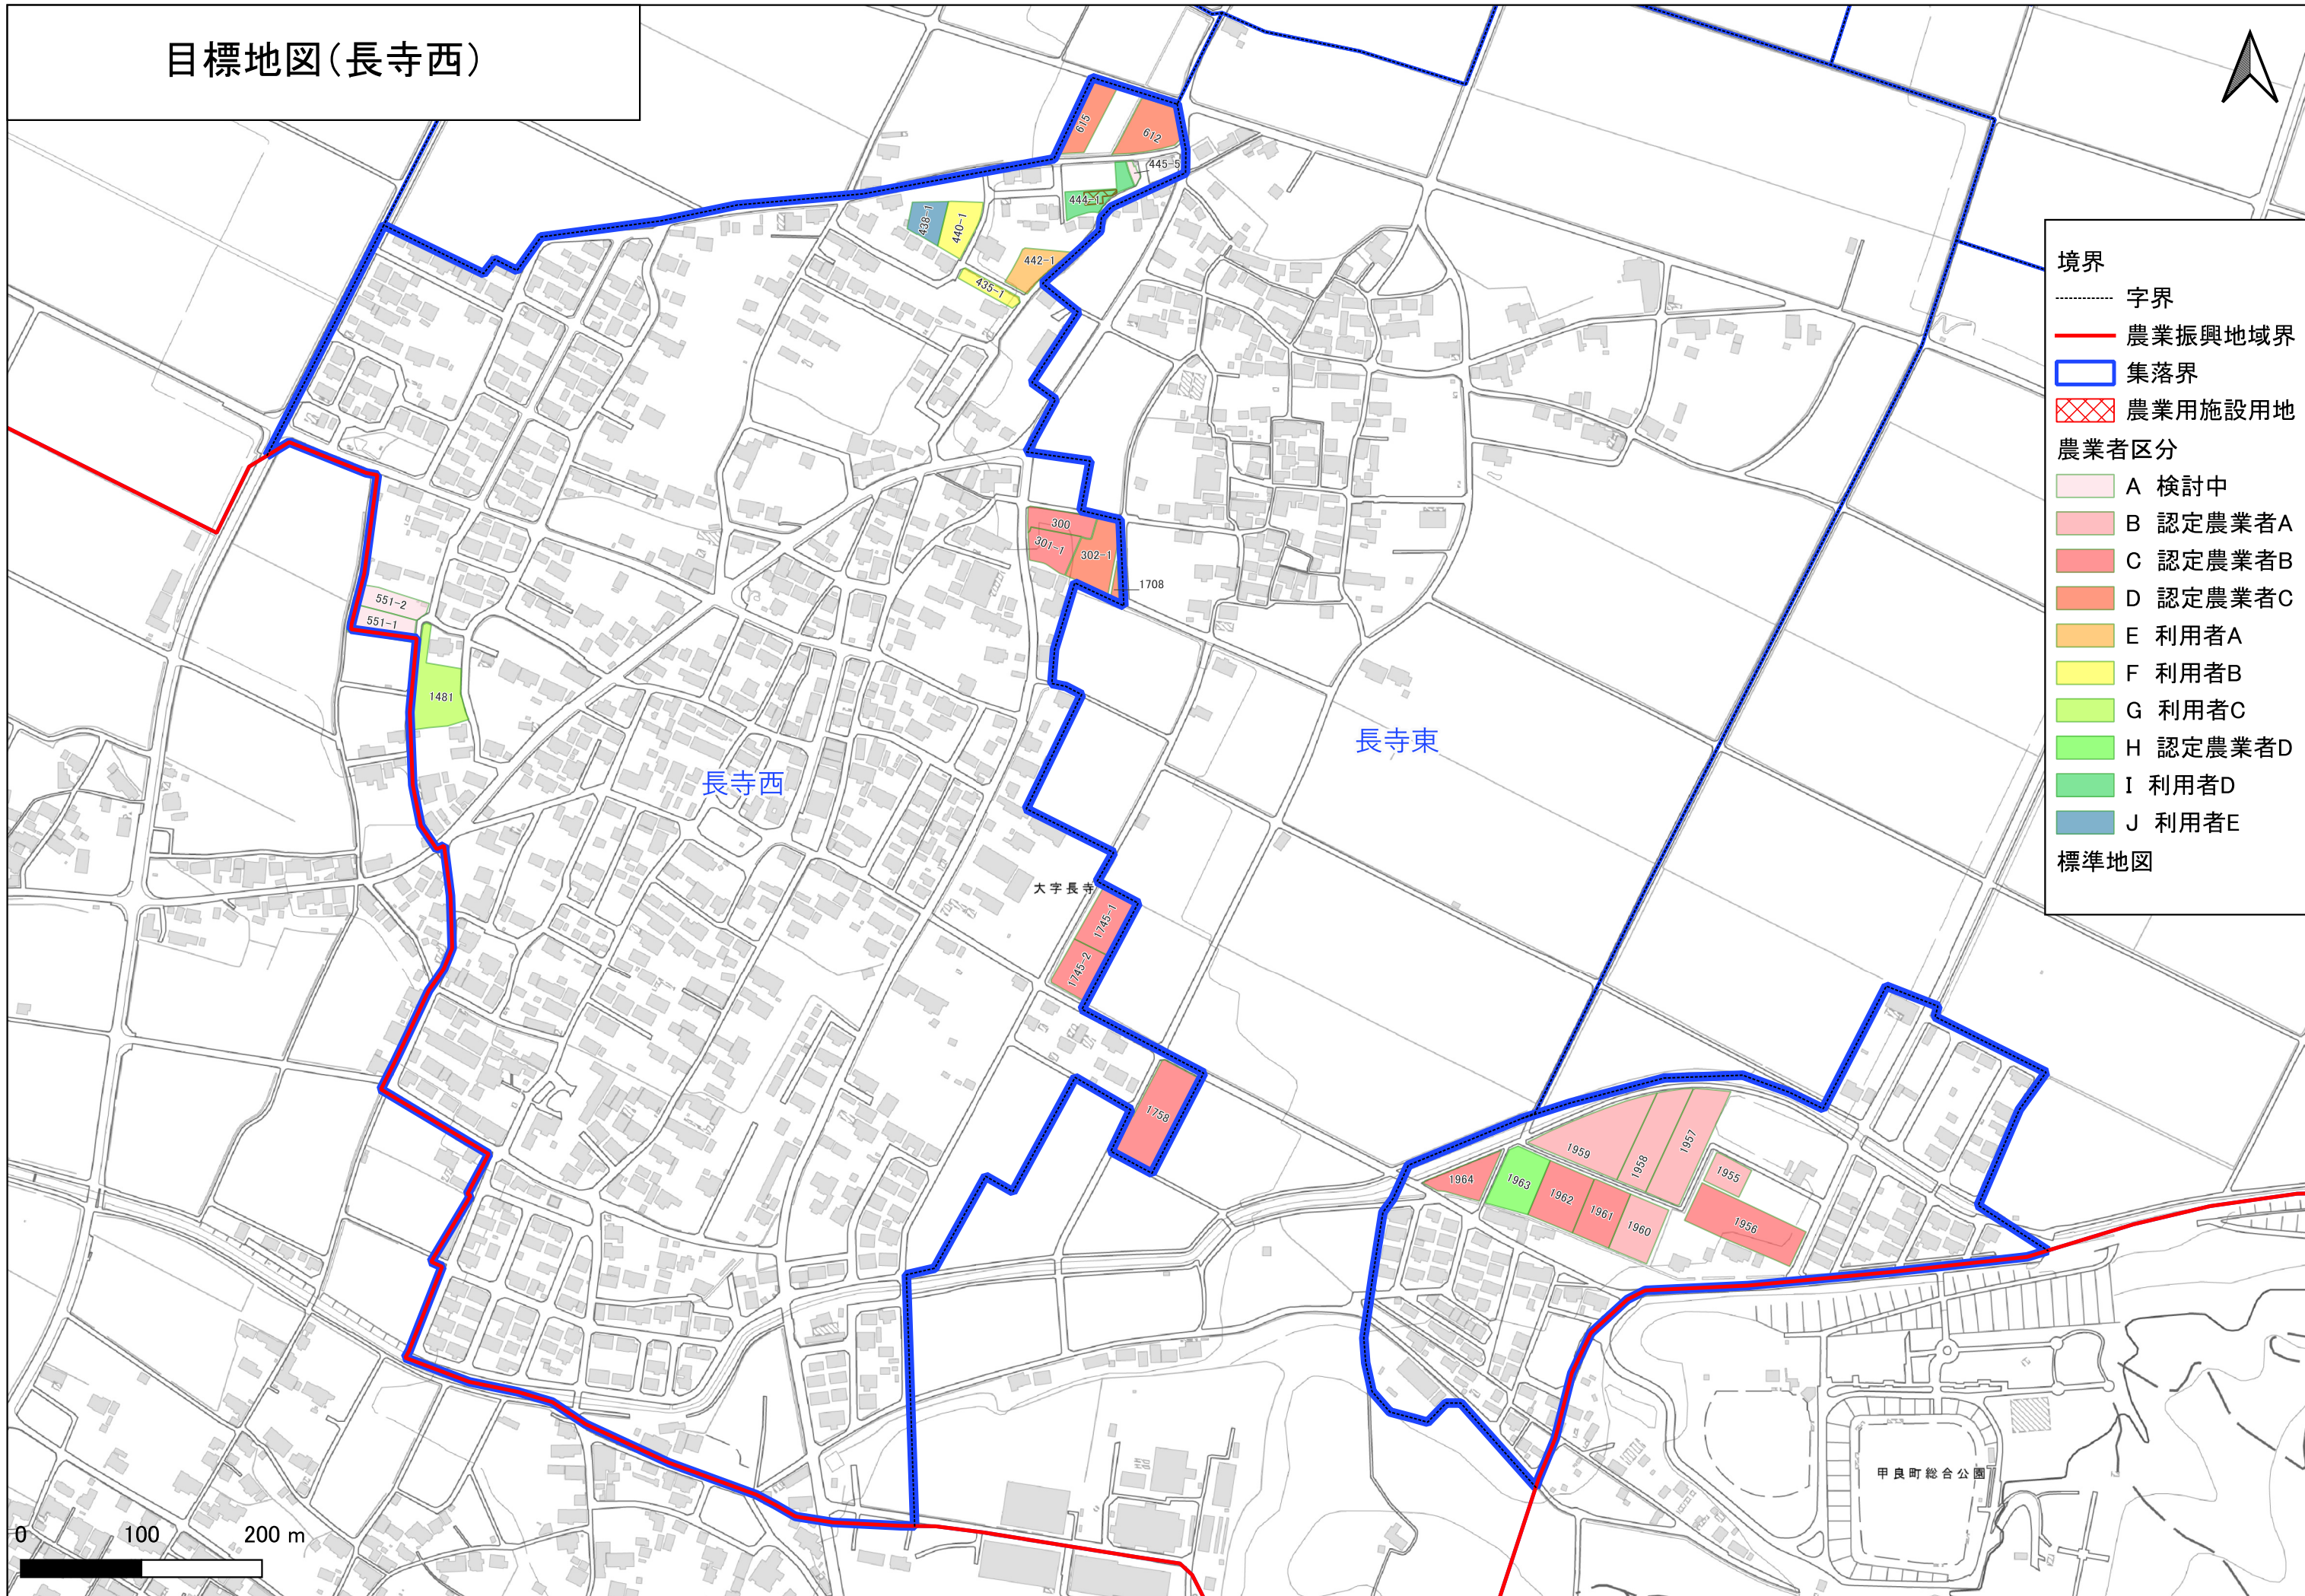

目標地図(長寺西)

境界

- 字界
- 農業振興地域界
- 集落界
- ⊗ 農業用施設用地

農業者区分

- A 検討中
- B 認定農業者A
- C 認定農業者B
- D 認定農業者C
- E 利用者A
- F 利用者B
- G 利用者C
- H 認定農業者D
- I 利用者D
- J 利用者E

標準地図