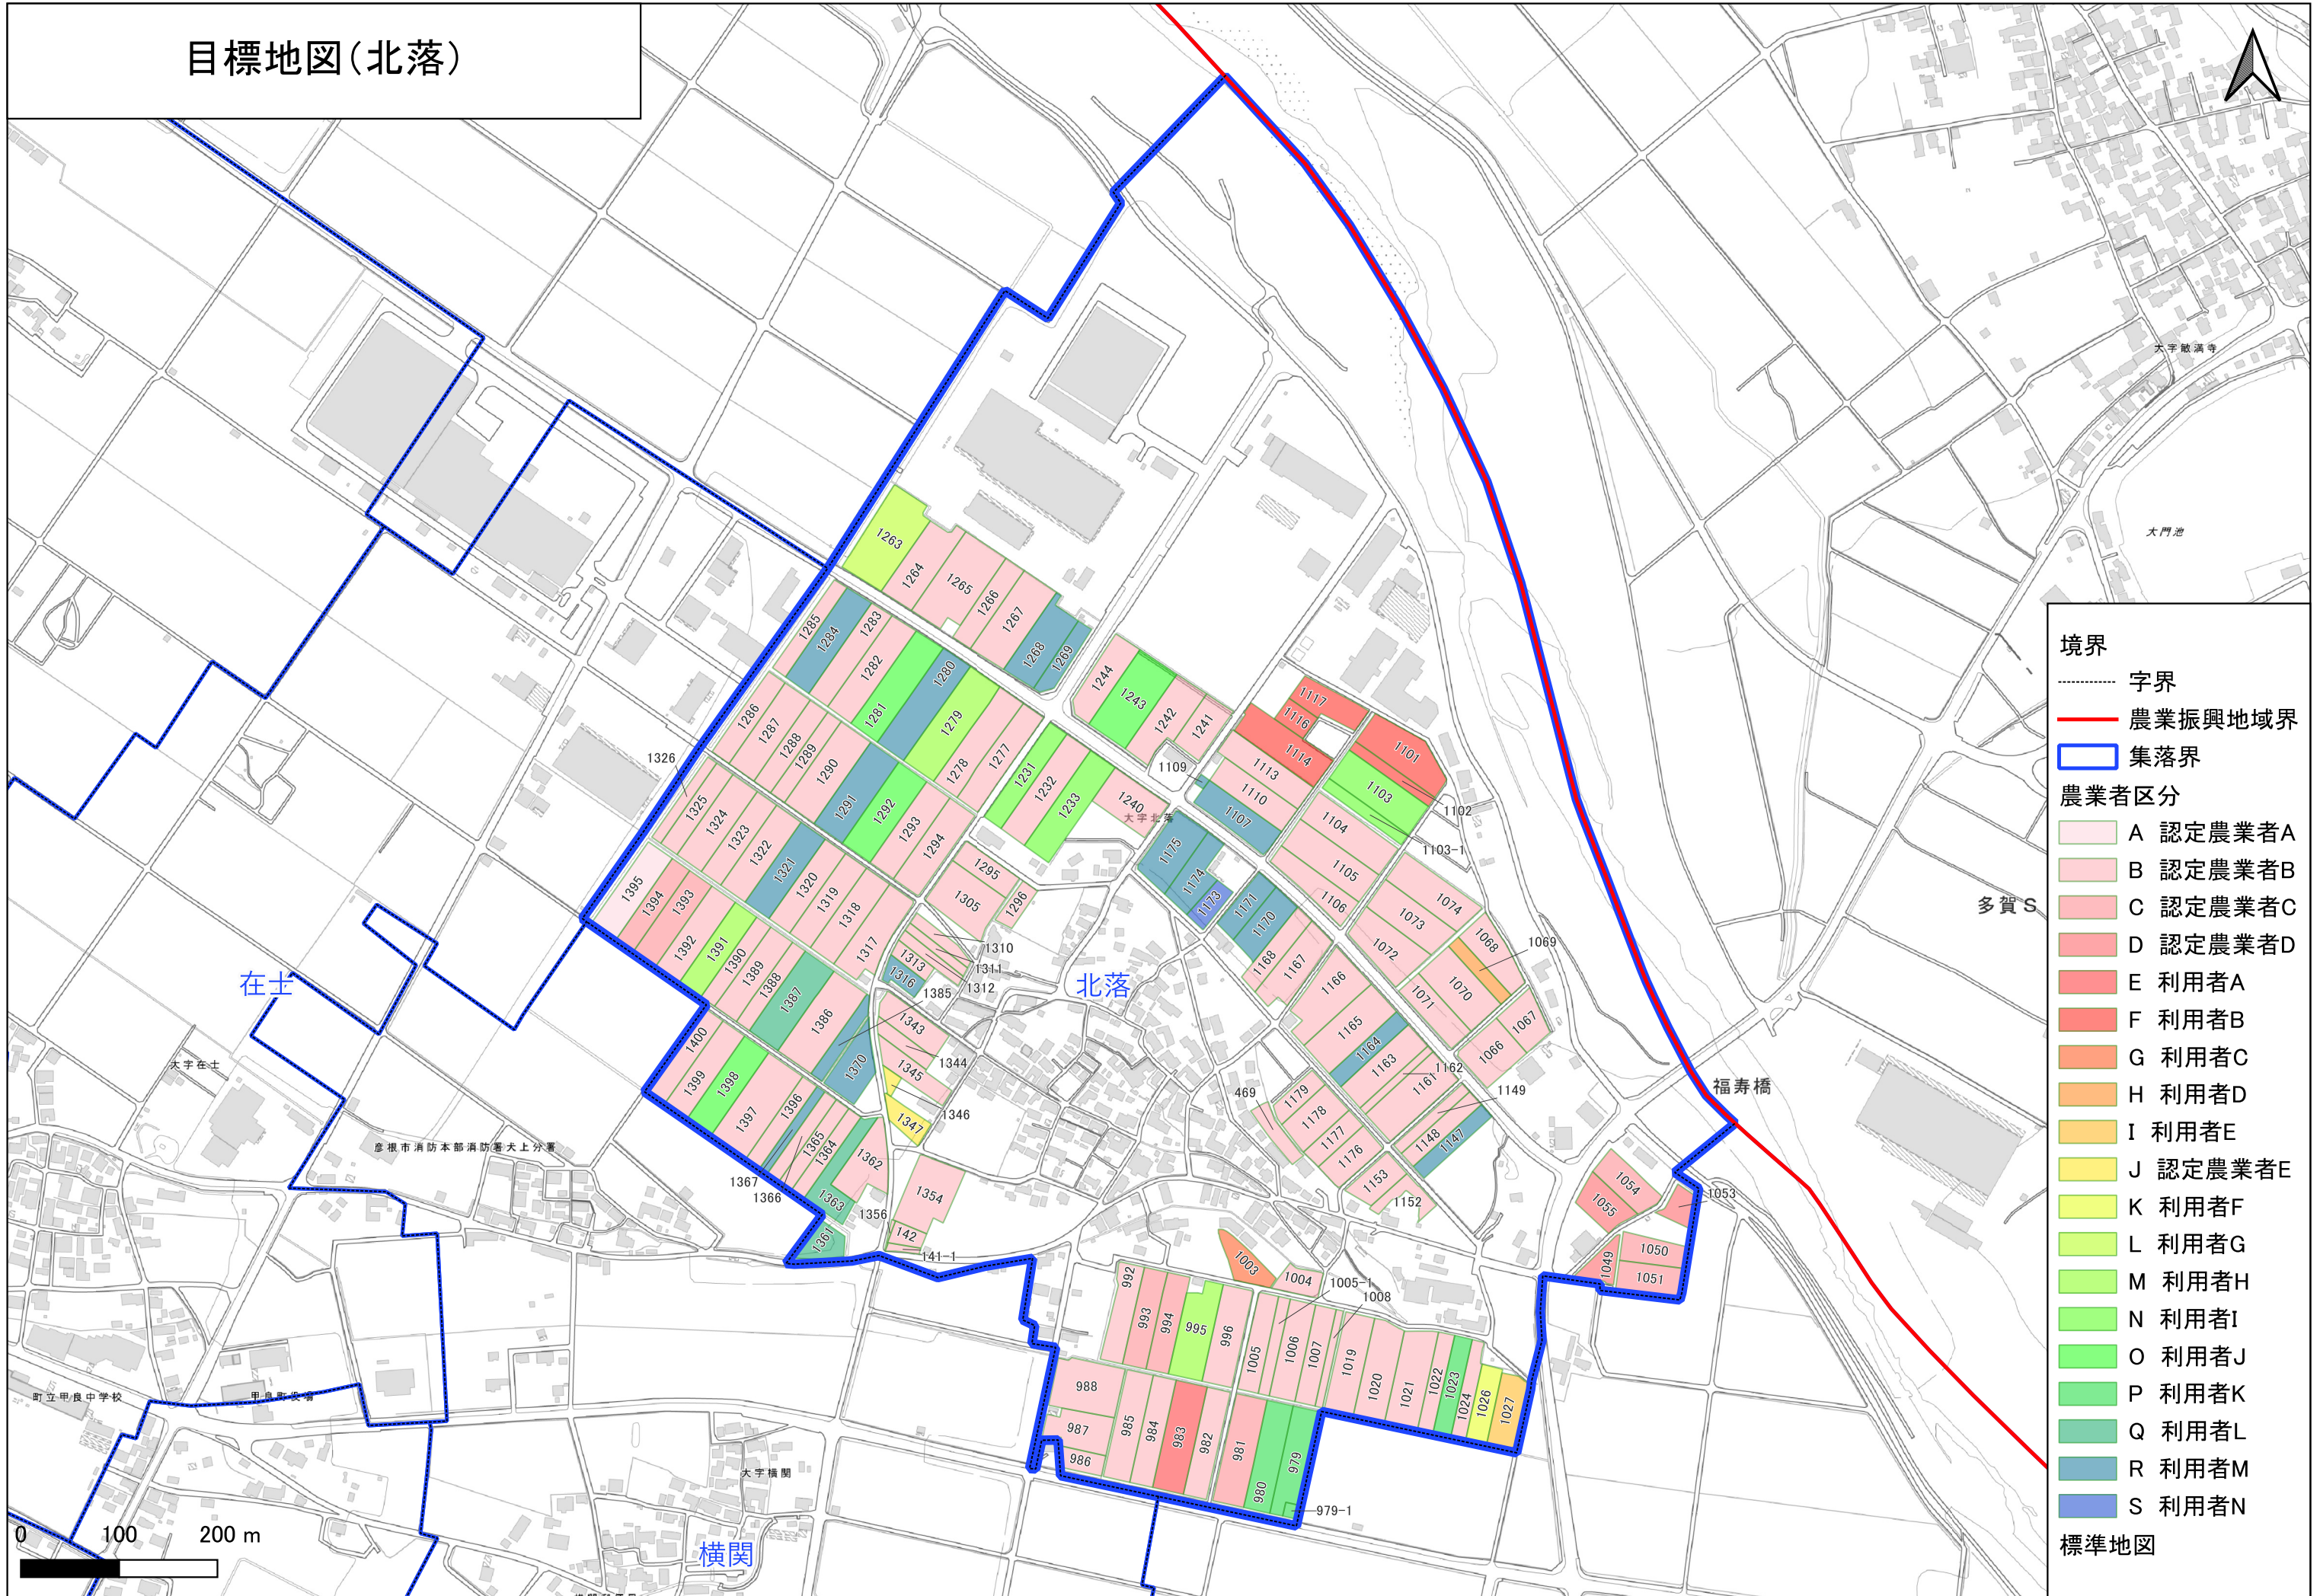

# 目標地図(北落)

**境界**

- ..... 字界
- 農業振興地域界
- 集落界

**農業者区分**

- A 認定農業者A
- B 認定農業者B
- C 認定農業者C
- D 認定農業者D
- E 利用者A
- F 利用者B
- G 利用者C
- H 利用者D
- I 利用者E
- J 認定農業者E
- K 利用者F
- L 利用者G
- M 利用者H
- N 利用者I
- O 利用者J
- P 利用者K
- Q 利用者L
- R 利用者M
- S 利用者N

標準地図

多賀S

在土

北落

福寿橋

横関