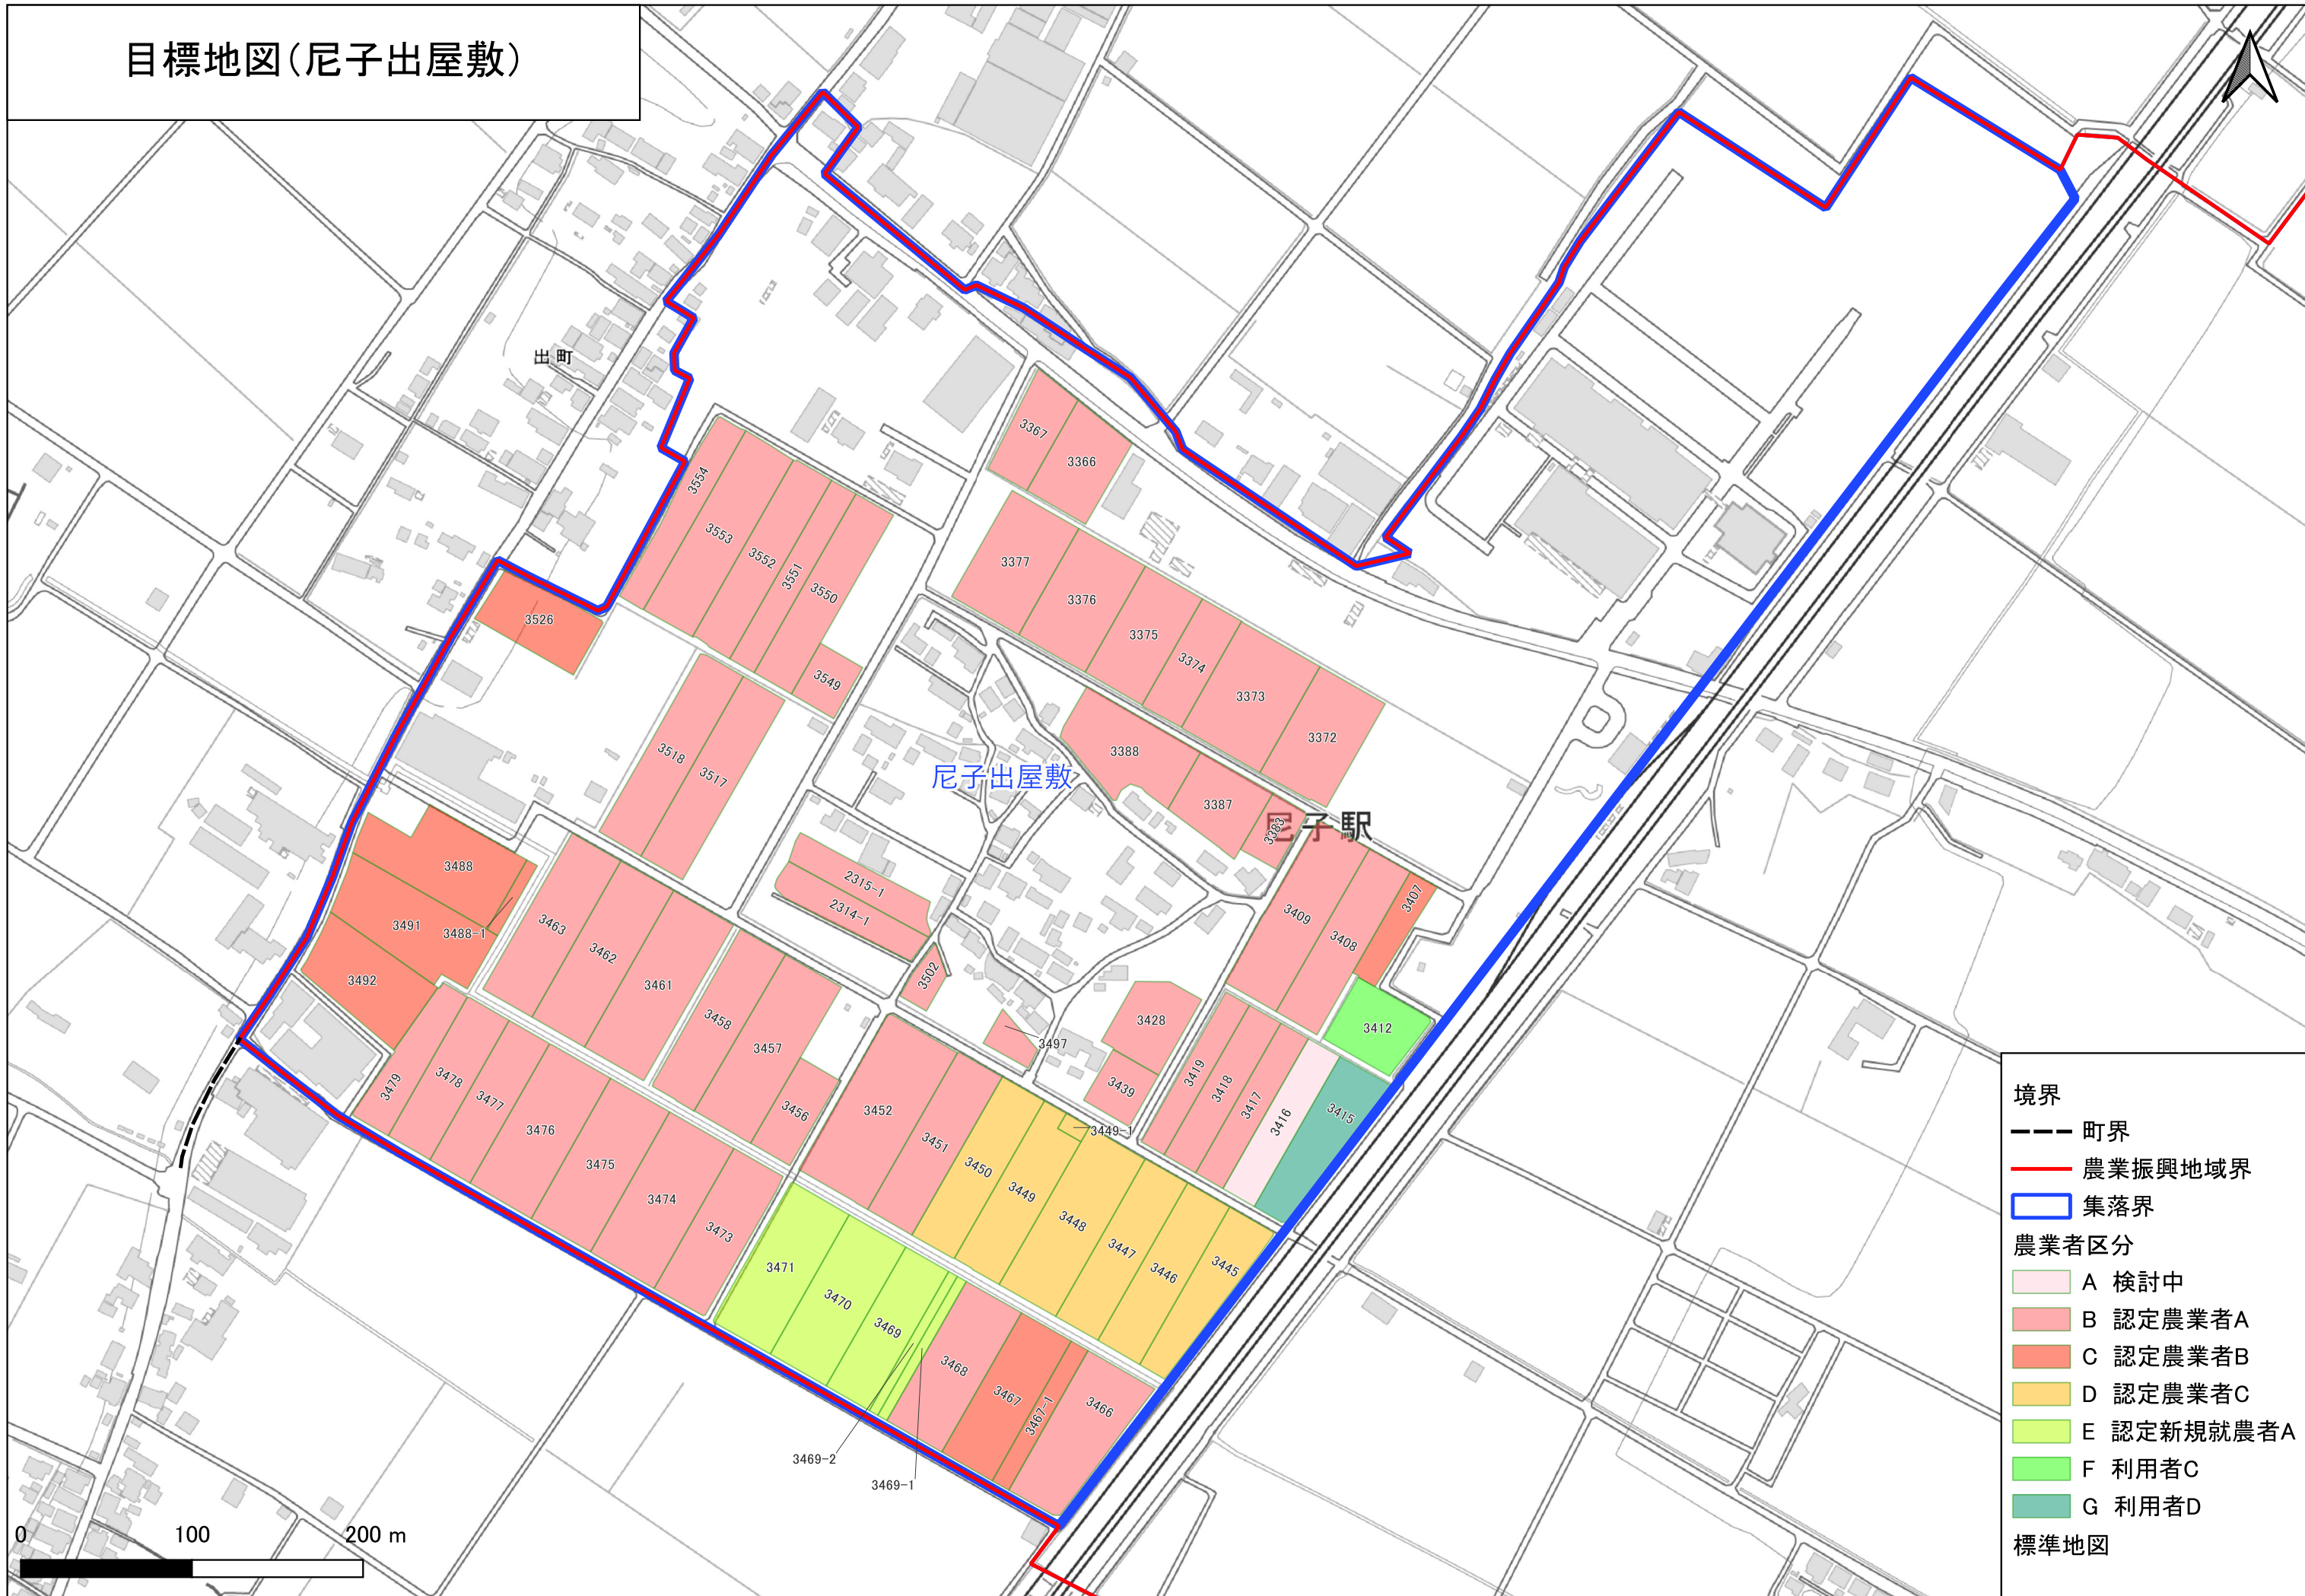

目標地図(尼子出屋敷)

境界

- 町界
- 農業振興地域界
- 集落界

農業者区分

- A 検討中
- B 認定農業者A
- C 認定農業者B
- D 認定農業者C
- E 認定新規就農者A
- F 利用者C
- G 利用者D

標準地図