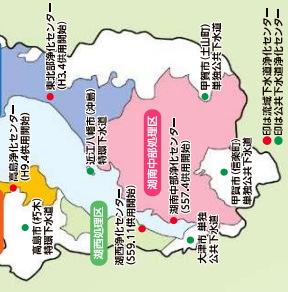

◆暮らしの中で使う水道水、滋賀県ではその7割近くを琵琶湖から取水しています。
 ◆わたしたちが使った後の汚れた水(下水)もほとんどが最終的に琵琶湖へ流れていきます。もし、下水をそのまま琵琶湖に流してしまうとどうなるでしょう・・・
 ◆浄化センターでは、下水を琵琶湖に戻すことができるように、下水道管を集められた下水をきれいにしてから琵琶湖に流しています。
 そんな浄化センターってどんなところなのか「げっすい〜」と一緒に見にいきたいと思います！

ここが浄化センターか、建物や施設がたくさんあるね
 下水が施設を流れていくうちにだんだん水がきれいになっていくんだね
 あれ、よく見たら人がいるぞ、何をしているのか聞いてみよう！

琵琶湖流域下水道のイメージキャラクター「げっすい〜」です。
 浄化センターで働く人たちは、毎日琵琶湖の水をきれいにするために頑張っています。

今日は持参されたお弁当を食べよう！
 浄化センターには、働く人たちのための休憩室があります。