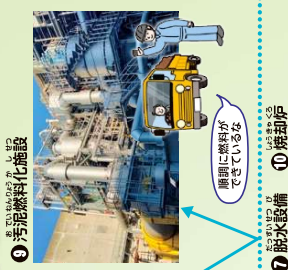

◆暮らしの中で使う水道水、滋賀県ではその7割近くを琵琶湖から取水しています。
 ◆わたしたちが使った後の汚れた水(下水)もほとんどが最終的に琵琶湖へ流れていきます。もし、下水をそのまま琵琶湖に流してしまうとどうなるでしょう・・・
 ◆浄化センターでは、下水を琵琶湖に戻すことができるように、下水道管を集められた下水をきれいにしてから琵琶湖に流しています。
 そんな浄化センターってどんなところなのか「げっすい〜」と一緒に見にいきたいと思います！

ここが浄化センターか、建物や施設がたくさんあるね
 下水が施設を流れていくうちにだんだん水がきれいになっていくんだね
 あれ、よく見たら人がいるぞ、何をしているのか聞いてみよう！

琵琶湖流域下水道のイメージキャラクター「げっすい〜」です。
 浄化センターで働く人たちは、毎日琵琶湖の水をきれいにするために頑張っています。

今日は持参されたお弁当を食べよう！
 浄化センターには、働く人たちのための休憩室があります。

浄化センターでは、下水を琵琶湖に戻すことができるように、下水道管を集められた下水をきれいにしてから琵琶湖に流しています。

浄化センターでは、下水を琵琶湖に戻すことができるように、下水道管を集められた下水をきれいにしてから琵琶湖に流しています。

【マンホール点検】マンホール内に入り、下水道管や下水の流れを確認し、異常がないか点検しています。
 点検では、マンホール内に入り、下水道管や下水の流れを確認し、異常がないか点検しています。

【ポンプ場点検】下水道管は、水が流れるように勾配を設けています。ポンプ場では、下水管が詰まったり、破れたりしないように点検しています。
 ポンプ場では、下水管が詰まったり、破れたりしないように点検しています。

【設備点検】浄化センターには、さまざまな設備があります。定期的に点検を行い、正常に動作していることを確認しています。
 浄化センターには、さまざまな設備があります。定期的に点検を行い、正常に動作していることを確認しています。